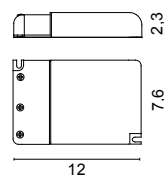

Dimensioni - Dimensions

modello: model:	SPILLO		
codice: code:	3543		
design:	officinadiarchitettura&design		
anno - year:	2023		
tipologia: typology:	lampada da esterno outdoor lamp		
materiali: materials:	acciaio AISI 316L, diffusore in metacrilato anti-UV AISI 316L steel, diffuser in anti-UV methacrylate		
luce: light:	diffusa diffuse		
sorgente luminosa: light sources:	<i>/W</i>	LED 24V 6W	650lm 4000K
	<i>/WW</i>	LED 24V 6W	576lm 3000K
	<i>/XW</i>	LED 24V 6W	520lm 2700K
life:	> 30.000 h		
step MacAdam:	3		
Indice di Resa Cromatica: Color Rendering Index:	>90		
grado IP - IP grade:	67		
peso netto - net weight:	0,90 Kg		
finiture: finishes:	.33 acciaio satinato .33 matt steel		
marcatura: marking:	CE		
simboli costruttivi: symbols:	F	III	IP67 30 CM    

**0243**

Connettore IP per cavi $\varnothing < 7.0$ mm
IP Connector for cables $\varnothing < 7.0$ mm

**0245**

Picchetto per l'installazione
temporanea a terreno
Stakes for temporary installation on
field

 SELV  3,2 cm
0156
 IN: 100 - 240V
 OUT: 24V - 25W

 SELV  6 cm
0157
 IN: 220 - 240V
 OUT: 24V - 75W

 SELV  6,8 cm
0160
 IN: 220 - 240V
 OUT: 24V - 60W

 SELV  8 cm

DRIVERS IP a tensione costante
IP DRIVERS constant voltage
0033/IP
 IN: 220 - 240V
 OUT: 24V - 14,4W