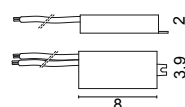

Dimensioni - Dimensions

modello: model:	SPILLO		
codice: code:	3543		
design:	officinadiarchitettura&design		
anno - year:	2023		
tipologia: typology:	lampada da esterno outdoor lamp		
materiali: materials:	acciaio AISI 316L, diffusore in metacrilato anti-UV AISI 316L steel, diffuser in anti-UV methacrylate		
luce: light:	diffusa diffuse		
sorgente luminosa: light sources:	<i>/W</i>	LED 24V 6W	650lm 4000K
	<i>/WW</i>	LED 24V 6W	576lm 3000K
	<i>/XW</i>	LED 24V 6W	520lm 2700K
life:	> 30.000 h		
step MacAdam:	3		
Indice di Resa Cromatica: Color Rendering Index:	>90		
grado IP - IP grade:	67		
peso netto - net weight:	0,90 Kg		
finiture: finishes:	.33 acciaio satinato .33 matt steel		
marcatura: marking:	CE		
simboli costruttivi: symbols:	F	III	IP67 30 CM    

**0243**

Connettore IP per cavi $\varnothing < 7.0$ mm
IP Connector for cables $\varnothing < 7.0$ mm

**0245**

Picchetto per l'installazione
temporanea a terreno
Stakes for temporary installation on
field

**0252/S.33**

Copri base
Base cover

EGOLUCE s.r.l, via I.Newton 12 - 20016 Pero - Milano
telefono +39 02 339586.1 - fax. +39 02 3535112
e-mail: info@egoluce.com - <http://www.egoluce.com>

LED DRIVERS in tensione costante
LED DRIVERS constant voltage
0155
 IN: 100 - 240V
 OUT: 24V - 13W

 SELV  3,2 cm
0156
 IN: 100 - 240V
 OUT: 24V - 25W

 SELV  6 cm
0157
 IN: 220 - 240V
 OUT: 24V - 75W

 SELV  6,8 cm
0160
 IN: 220 - 240V
 OUT: 24V - 60W

 SELV  8 cm

DRIVERS IP a tensione costante
IP DRIVERS constant voltage
0033/IP
 IN: 220 - 240V
 OUT: 24V - 14,4W