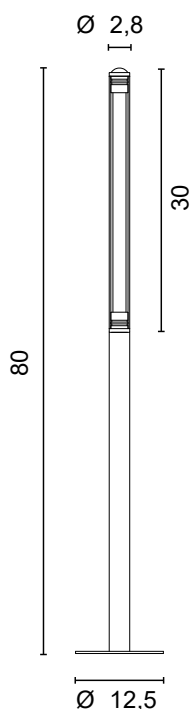

Dimensioni - Dimensions

modello: model:	SPILLO		
codice: code:	3543		
design:	officinadiarchitettura&design		
anno - year:	2023		
tipologia: typology:	lampada da esterno outdoor lamp		
materiali: materials:	acciaio AISI 316L, diffusore in metacrilato anti-UV AISI 316L steel, diffuser in anti-UV methacrylate		
luce: light:	diffusa diffuse		
sorgente luminosa: light sources:	<i>/W</i>	LED 24V 6W	650lm 4000K
	<i>/WW</i>	LED 24V 6W	576lm 3000K
	<i>/XW</i>	LED 24V 6W	520lm 2700K
life:	> 30.000 h		
step MacAdam:	3		
Indice di Resa Cromatica: Color Rendering Index:	>90		
grado IP - IP grade:	67		
peso netto - net weight:	0,90 Kg		
finiture: finishes:	.33 acciaio satinato .33 matt steel		
marcatura: marking:	CE		
simboli costruttivi: symbols:	F	III	IP67 30 CM    

EGOLUCE s.r.l, via I.Newton 12 - 20016 Pero - Milano
 telefono +39 02 339586.1 - fax. +39 02 3535112
 e-mail: info@egoluce.com - http://www.egoluce.com

**0246/R**

Box + plate con viti d'acciaio
Box + plate with steel screws

 SELV  3,2 cm
0156
 IN: 100 - 240V
 OUT: 24V - 25W

 SELV  6 cm
0157
 IN: 220 - 240V
 OUT: 24V - 75W

 SELV  6,8 cm
0160
 IN: 220 - 240V
 OUT: 24V - 60W

 SELV  8 cm

DRIVERS IP a tensione costante
IP DRIVERS constant voltage
0033/IP
 IN: 220 - 240V
 OUT: 24V - 14,4W

 IP67 SELV  4,2 cm
0034/IP
 IN: 220 - 240V
 OUT: 24V - 70W

 IP67 SELV

 EGOLUCE s.r.l, via I.Newton 12 - 20016 Pero - Milano
 telefono +39 02 339586.1 - fax. +39 02 3535112
 e-mail: info@egoluce.com - http://www.egoluce.com