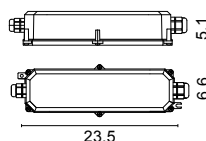

0034/IP

IN: 220 - 240V
OUT: 24V - 70W