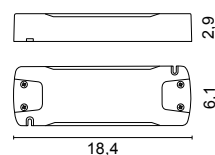

Dimensioni - Dimensions

modello: model:	SPILLO		
codice: code:	3543		
design:	officinadiarchitettura&design		
anno - year:	2023		
tipologia: typology:	lampada da esterno outdoor lamp		
materiali: materials:	acciaio AISI 316L, diffusore in metacrilato anti-UV AISI 316L steel, diffuser in anti-UV methacrylate		
luce: light:	diffusa diffuse		
sorgente luminosa: light sources:	<i>/W</i>	LED 24V 6W	650lm 4000K
	<i>/WW</i>	LED 24V 6W	576lm 3000K
	<i>/XW</i>	LED 24V 6W	520lm 2700K
life:	> 30.000 h		
step MacAdam:	3		
Indice di Resa Cromatica: Color Rendering Index:	>90		
grado IP - IP grade:	67		
peso netto - net weight:	0,90 Kg		
finiture: finishes:	.33 acciaio satinato .33 matt steel		
marcatura: marking:	CE		
simboli costruttivi: symbols:	F	III	IP67 30 CM    

**0243**

Connettore IP per cavi $\varnothing < 7.0$ mm
IP Connector for cables $\varnothing < 7.0$ mm

**0245**

Picchetto per l'installazione
temporanea a terreno
Stakes for temporary installation on
field

 SELV  3,2 cm
0156
 IN: 100 - 240V
 OUT: 24V - 25W

 SELV  6 cm
0157
 IN: 220 - 240V
 OUT: 24V - 75W

 SELV  6,8 cm
0160
 IN: 220 - 240V
 OUT: 24V - 60W

 SELV  8 cm

DRIVERS IP a tensione costante
IP DRIVERS constant voltage
0033/IP
 IN: 220 - 240V
 OUT: 24V - 14,4W